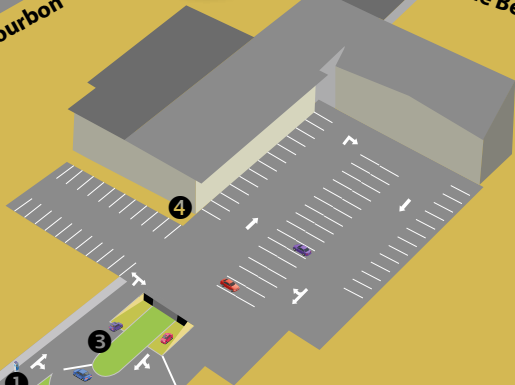

Tarif : 1,20 euros de l'heure

1 h 30 de stationnement offerte tous les jours.

Accès piétons

Rue Bérégovoy
(ascenseur ou escalier)

5

Rue Bérégovoy

Rue Bourbon

4

3

1

2

Rue Sévigné

Accès piétons et véhicules

Rue madame de Sévigné

- 1 Entrée parking
- 2 Sortie parking
- 3 Rampe véhicules accès sous-sol
- 4 Escalier piétons sous-sol
- 5 Accès piétons rue Bérégovoy

Boulevard Gambetta